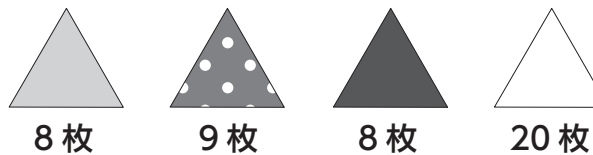

## ワンパッチキルトタペストリー 図案 正三角形 44mm

80-857 BusyBee パターンスタンプ 正三角形44mm をご使用ください

お好みの布・カラーで配色する時に便利な図案です。  
色別にスタンプ&カットし、図案通りにピーシングしてください。  
キルティング&パイピングをすればワンパッチキルトタペストリーの完成!

<色別使用枚数>

(出来上がりサイズ約 19.5cm×19.5cm) ※図案は実物大ではありません。

完成イメージ