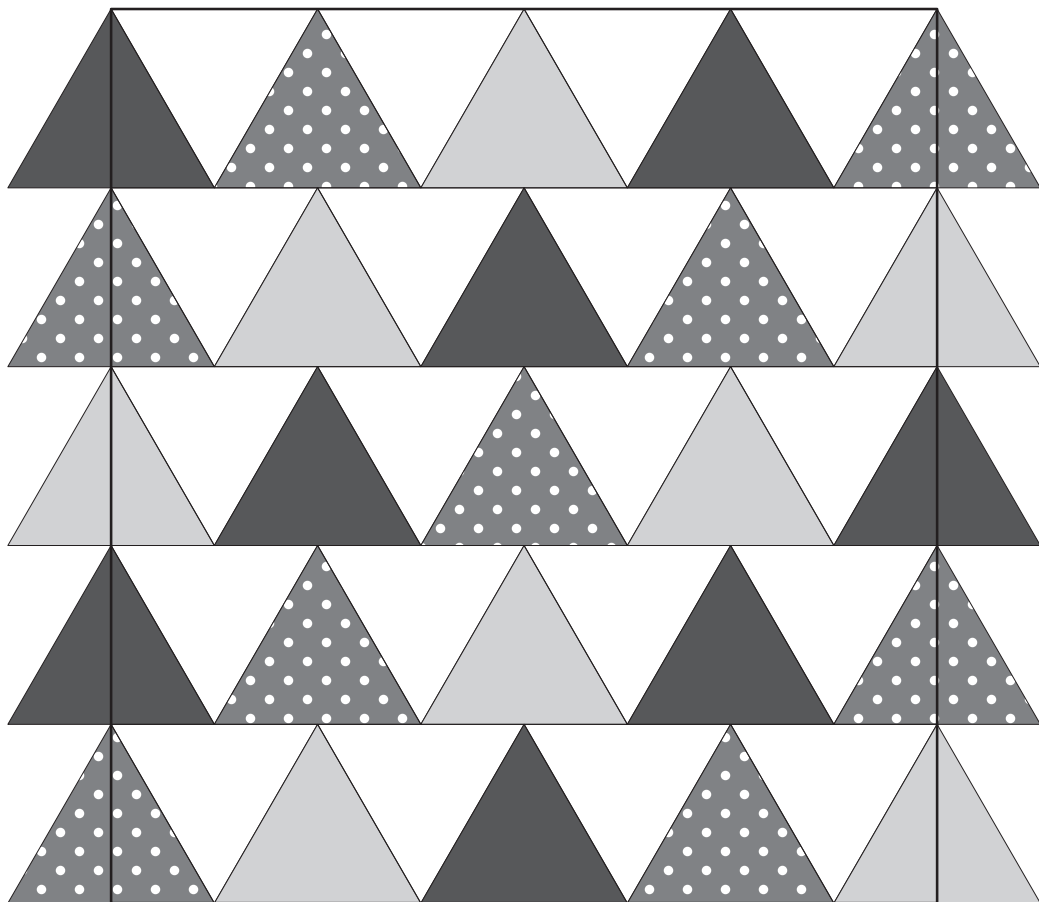

## ワンパッチキルトタペストリー 図案 正三角形 44mm

80-857 BusyBee パターンスタンプ 正三角形44mm をご使用ください

お好みの布・カラーで配色する時に便利な図案です。  
色別にスタンプ&カットし、図案通りにピーシングしてください。  
キルティング&パイピングをすればワンパッチキルトタペストリーの完成!

<色別使用枚数>

(出来上がりサイズ約 19.5cm×19.5cm) ※図案は実物大ではありません。

完成イメージ