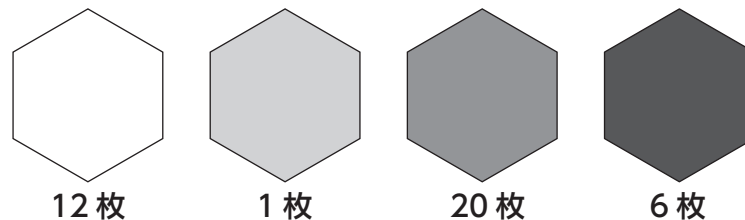

ワンパッチキルトタペストリー 図案 ヘキサゴン 26mm

80-842 Busy Bee パターンスタンプ ヘキサゴン26mm をご使用ください

お好みの布・カラーで配色する時に便利な図案です。
色別にスタンプ&カットし、図案通りにピーシングしてください。
キルティング&パイピングをすればワンパッチキルトタペストリーの完成！

<色別使用枚数>

※図案は実物大ではありません。

※パッチワークは縫い方によって大きさが若干変わり、キルティングをすると多少縫い縮みます。図のカット位置は目安です。バランスの良いところでカットして仕上げてください。

----- バイアステープ等 縫いつけ位置
————— カット位置

完成イメージ

(出来上がりサイズ 約 W239mm×H239mm)