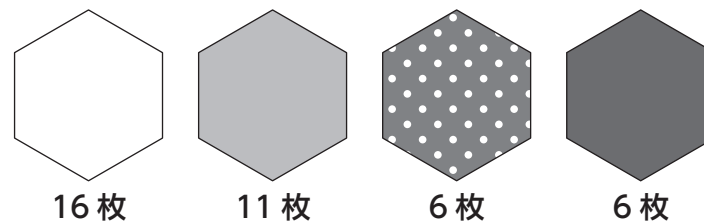

# ワンパッチキルトタペストリー 図案 ヘクサゴン 22mm

80-841 Busy Bee パターンスタンプ ヘクサゴン22mm をご使用ください

お好みの布・カラーで配色する時に便利な図案です。  
 色別にスタンプ&カットし、図案通りにピーシングしてください。  
 キルティング&パイピングをすればワンパッチキルトタペストリーの完成！

<色別使用枚数>

※図案は実物大ではありません。

※パッチワークは縫い方によって大きさが若干変わり、キルティングをすると多少縫い縮みます。図のカット位置は目安です。バランスの良いところでカットして仕上げてください。

----- バイアステープ等 縫いつけ位置

————— カット位置

完成イメージ

(出来上がりサイズ 約 W204mm×H204mm)