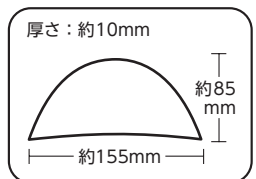

*品質
布 / シルケットコットン
中綿 / ポリエステル

品名	スリムパット 8mm	
出荷単位	1	重さ 約15g
P.サイズ	W110×H180×D8mm	
参考上代	¥380 (税別)	

品番	13-002	
色	黒	
4 972440 130028		

品番	13-003	
色	ベージュ	
4 972440 130035		

品番	13-004	
色	オフホワイト	
4 972440 130042		

エクセルキュートパット 10mm 高級コットン100%のメリヤス編み地が、肌着のような心地よさを演出します。ミニサイズのセットイン型なので肩幅の狭いデザインにも最適です。

*品質
布 / シルケットコットン
中綿 / ポリエステル

品名	エクセルキュートパット 10mm	
出荷単位	1	重さ 約16g
P.サイズ	W118×H195×D11mm	
参考上代	¥430 (税別)	

品番	12-852	
色	黒	
4 972440 128520		

品番	12-853	
色	ベージュ	
4 972440 128537		

品番	12-854	
色	オフホワイト	
4 972440 128544		

リリーブラウスパット 10mm シンプルな使いやすさと、スタンダードなシルエットが長く愛されているパットです。

*品質
布 / ポリエステル
中綿 / ポリエステル

品名	リリーブラウスパット 10mm	
出荷単位	1	重さ 約13g
P.サイズ	W120×H190×D10mm	
参考上代	¥280 (税別)	