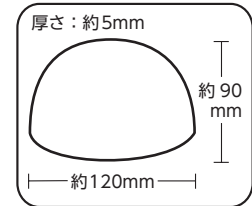

みんぱう

ラップ

補修用品

索引

彩(いろどり)パット 10mm

ひときわソフトな素材で作られた、ブラウス専用パット。セミラグラントイプの特長である丸みのあるシルエットが、装いに彩りを加えてくれます。

*品質 表地/ポリエステル
中綿/ポリエステル・ストレッチ綿

品名	彩(いろどり)パット 10mm	
出荷単位	1	重さ 約14g
P.サイズ	W140×H150×D20mm	
参考上代	¥580 (税別)	

品番	14-112	
色	黒	
4 972440 141123		

品番	14-113	
色	ベージュ	
4 972440 141130		

セミラグラントイプ

品番	14-114	
色	オフホワイト	
4 972440 141147		

ピーチラグランパット 5mm・10mm

ブラウスに最適。ひときわ軽やかで丸く滑らかなシルエットがやさしさを演出します。

パット

*品質 布 / ポリエステル
中綿 / ポリエステル

品名	ピーチラグランパット 5mm	
出荷単位	1	重さ 約10g
P.サイズ	W138×H150×D15mm	
参考上代	¥480 (税別)	

品番	13-382	
色	黒	
4 972440 133821		

品番	13-383	
色	ベージュ	
4 972440 133838		

ラグラントイプ

品番	13-384	
色	オフホワイト	
4 972440 133845		

品名	ピーチラグランパット 10mm	
出荷単位	1	重さ 約12g
P.サイズ	W138×H150×D22mm	
参考上代	¥600 (税別)	