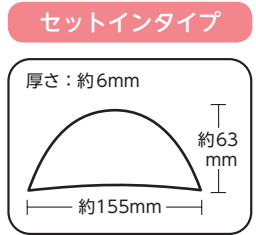

極薄セットイン 洗っても型くずれしにくい、形状安定タイプの肩パット。5mmの厚さで自然なシルエットに仕上がります。

*品質
布 / ポリエステル
中綿 / ポリエステル
形状安定芯 / ポリエステル

品名	極薄セットイン	
出荷単位	1	重さ 約14g
P.サイズ	W118×H200×D10mm	
参考上代	¥500 (税別)	

品番	12-870	
色	オフホワイト	
4 972440 128704		

品名	ふんわり肩先パット	
出荷単位	1	重さ 約8g
P.サイズ	W105×H200×D5mm	
参考上代	¥750 (税別)	

品番	12-891	
色	白	
4 972440 128919		

品番	12-892	
色	黒	
4 972440 128926		

品番	12-893	
色	ベージュ	
4 972440 128933		

スリムパット 8mm 肌ざわりのよさを出すために、表地のコットンにシルケット加工を施しました。ブラウスにも最適なセットインタイプです。

*品質
布 / シルケットコットン
中綿 / ポリエステル

品名	スリムパット 8mm	
出荷単位	1	重さ 約15g
P.サイズ	W110×H180×D8mm	
参考上代	¥380 (税別)	

品番	13-002	
色	黒	
4 972440 130028		

品番	13-003	
色	ベージュ	
4 972440 130035		

品番	13-004	
色	オフホワイト	
4 972440 130042		

エクセルキュートパット 10mm 高級コットン100%のメリヤス編み地が、肌着のような心地よさを演出します。ミニサイズのセットイン型なので肩幅の狭いデザインにも最適です。

*品質
布 / シルケットコットン
中綿 / ポリエステル

品名	エクセルキュートパット 10mm	
出荷単位	1	重さ 約16g
P.サイズ	W118×H195×D11mm	
参考上代	¥430 (税別)	

品番	12-852	
色	黒	
4 972440 128520		