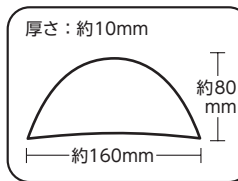

エクセルキュートパット 10mm 高級コットン100%のメリヤス編み地が、肌着のような心地よさを演出します。ミニサイズのセットイン型なので肩幅の狭いデザインにも最適です。

*品質
布 / シルケットコットン
中綿 / ポリエステル

品名	エクセルキュートパット 10mm	
出荷単位	1	重さ 約16g
P.サイズ	W118×H195×D11mm	
参考上代	¥430 (税別)	

品番	12-852	
色	黒	
4 972440 128520		

品番	12-853	
色	ベージュ	
4 972440 128537		

品番	12-854	
色	オフホワイト	
4 972440 128544		

リリーブラウスパット 10mm シンプルな使いやすさと、スタンダードなシルエットが長く愛されているパットです。

*品質
布 / ポリエステル
中綿 / ポリエステル

品名	リリーブラウスパット 10mm	
出荷単位	1	重さ 約13g
P.サイズ	W120×H190×D10mm	
参考上代	¥280 (税別)	

品番	14-309	
色	薄茶	
4 972440 143097		

エクセルパット 12mm・15mm シンプルでオーソドックスなシルエットのセットインタイプ。ソフトなラインを作ります。

品名	エクセルパット 12mm	
出荷単位	1	重さ 約18g
P.サイズ	W140×H200×D15mm	
参考上代	¥500 (税別)	

品番	12-772	
色	黒	
4 972440 127721		

品番	12-773	
色	ベージュ	
4 972440 127738		