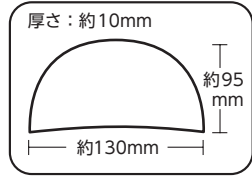

セミラグラントイプ

品番	14-114	
色	オフホワイト	
4 972440 141147