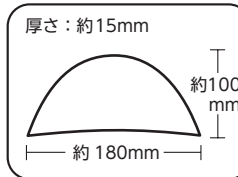

品番	14-309	
色	薄茶	
4 972440 143097		

エクセルパット 12mm・15mm シンプルでオーソドックスなシルエットのセットインタイプ。ソフトなラインを作ります。

品名	エクセルパット 12mm	
出荷単位	1	重さ 約18g
P.サイズ	W140×H200×D15mm	
参考上代	¥500 (税別)	

品番	12-772	
色	黒	
4 972440 127721		

品番	12-773	
色	ベージュ	
4 972440 127738		

品番	12-774	
色	オフホワイト	
4 972440 127745		

品名	エクセルパット 15mm	
出荷単位	1	重さ 約26g
P.サイズ	W140×H210×D19mm	
参考上代	¥550 (税別)	

品番	12-802	
色	黒	
4 972440 128025		

品番	12-803	
色	ベージュ	
4 972440 128032		

品番	12-804	
色	オフホワイト	
4 972440 128049		