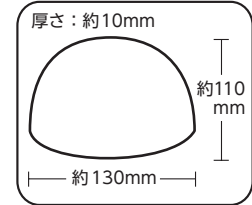

ラグラントイプ

品番	13-394	
色	オフホワイト	
4 972440 133944