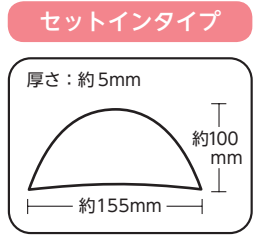

極薄セットイン 洗っても型くずれしにくい、形状安定タイプの肩パット。5mmの厚さで自然なシルエットに仕上がります。

*品質
布 / ポリエステル
中綿 / ポリエステル
形状安定芯 / ポリエステル

品名	極薄セットイン	
出荷単位	1	重さ 約14g
P.サイズ	W118×H200×D10mm	
参考上代	¥500 (税別)	

品番	12-870	
色	オフホワイト	
4 972440 128704		

品番	12-871	
色	黒	
4 972440 128711		

品番	12-872	
色	ベージュ	
4 972440 128728		

ふんわり肩先パット 生地に東レのエアファイン®を使用。中綿・くるみ生地ともに通気性バツグン！さらとしたつけ心地です。従来品より幅が狭いため、衿ぐりの開いた服にも合わせやすいです。

*品質
布 / ポリエステル
中綿 / ポリエステル

エアファイン®の特徴
多汗処理性に優れた**軽量快適素材**です。
優れた**拡散・速乾性能**により、
肌側はべとつかず常に爽やかさをキープ！

品名	ふんわり肩先パット	
出荷単位	1	重さ 約8g
P.サイズ	W105×H200×D5mm	
参考上代	¥750 (税別)	

品番	12-891	
色	白	
4 972440 128919		

品番	12-892	
色	黒	
4 972440 128926		

品番	12-893	
色	ベージュ	
4 972440 128933		

スリムパット 8mm 肌ざわりのよさを出すために、表地のコットンにシルケット加工を施しました。ブラウスにも最適なセットインタイプです。

*品質
布 / シルケットコットン
中綿 / ポリエステル

品名	スリムパット 8mm	
出荷単位	1	重さ 約15g
P.サイズ	W110×H180×D8mm	
参考上代	¥380 (税別)	

品番	13-002	
色	黒	
4 972440 130028		

品番	13-003	
色	ベージュ	
4 972440 130035		

品番	13-004	
色	オフホワイト	
4 972440 130042		

エクセルキュートパット 10mm 高級コットン100%のメリヤス編み地が、肌着のような心地よさを演出します。ミニサイズのセットイン型なので肩幅の狭いデザインにも最適です。

*品質
布 / シルケットコットン
中綿 / ポリエステル

品名	エクセルキュートパット 10mm	
出荷単位	1	重さ 約16g
P.サイズ	W118×H195×D11mm	
参考上代	¥430 (税別)	

品番	12-852	
色	黒	
4 972440 128520		

品番	12-853	
色	ベージュ	
4 972440 128537		

品番	12-854	
色	オフホワイト	
4 972440 128544