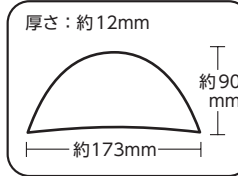

品番	14-309	
色	薄茶	
4 972440 143097		

エクセルパット 12mm・15mm シンプルでオーソドックスなシルエットのセットインタイプ。ソフトなラインを作ります。

品名	エクセルパット 12mm	
出荷単位	1	重さ 約18g
P.サイズ	W140×H200×D15mm	
参考上代	¥500 (税別)	

品番	12-772	
色	黒	
4 972440 127721		

品番	12-773	
色	ベージュ	
4 972440 127738		

品番	12-774	
色	オフホワイト	
4 972440 127745		

品名	エクセルパット 15mm	
出荷単位	1	重さ 約26g
P.サイズ	W140×H210×D19mm	
参考上代	¥550 (税別)	

品番	12-802	
色	黒	
4 972440 128025		

品番	12-803	
色	ベージュ	
4 972440 128032		

品番	12-804	
色	オフホワイト	
4 972440 128049		