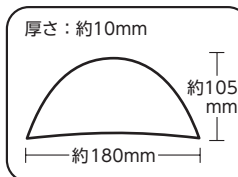

品番	14-309	
色	薄茶	
4 972440 143097		

エクセルパット 12mm・15mm シンプルでオーソドックスなシルエットのセットインタイプ。ソフトなラインを作ります。

品名	エクセルパット 12mm	
出荷単位	1	重さ 約18g
P.サイズ	W140×H200×D15mm	
参考上代	¥500 (税別)	

品番	12-772	
色	黒	
4 972440 127721		

品番	12-773	
色	ベージュ	
4 972440 127738		

品番	12-774	
色	オフホワイト	
4 972440 127745		

品名	エクセルパット 15mm	
出荷単位	1	重さ 約26g
P.サイズ	W140×H210×D19mm	
参考上代	¥550 (税別)	

品番	12-802	
色	黒	
4 972440 128025		

品番	12-803	
色	ベージュ	
4 972440 128032		

品番	12-804	
色	オフホワイト	
4 972440 128049		

ニット用肩パット ニットにくっつくテープ付きだから、縫わずに簡単取りつけ。取り外しも楽々！

*品質
布 / ポリエステル
中綿 / ポリエステル
テープ / ナイロン

品番	12-883	
品名	ニット用肩パット ベージュ	
出荷単位	1	重さ 約18g
P.サイズ	W125×H220×D13mm	
参考上代	¥900 (税別)	
4 972440 128834		

ソーイング

かざり

ミシン

アイロン

インベル