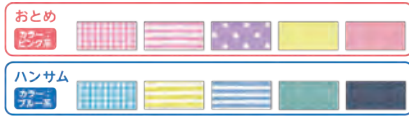

ヌノデコフレーク

かわいいカタチにカット済！
気軽にデコを楽しめます。

20枚入 5柄×各4枚

品名	ヌノデコフレーク	
出荷単位	1	重さ 約3g
P.サイズ	W65×H105×D2mm	
参考上代	¥300 (税別)