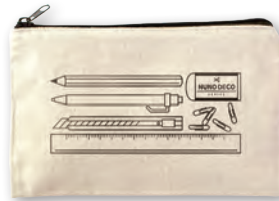

A4サイズが
入る便利な
バッグ！

品番	15-331
種類	文房具

品番	15-332
種類	トラベル

品番	15-333
種類	スイーツ

※本体サイズは
15-279 ヌノデコポーチ
きなりと同じです。

化粧ポーチ、ペン
ケースにおすすめ！

品番	15-334
種類	文房具

品番	15-335
種類	トラベル