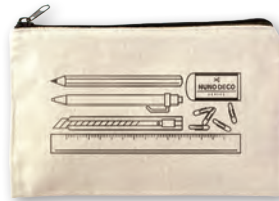

品名	ヌノデコポーチ きなり
出荷単位	1 重さ 約29g
P.サイズ	W200×H160×D10mm
参考上代	¥600 (税別)

品番	15-334
種類	文房具
4 972440 153348