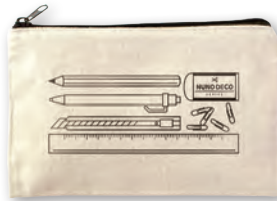

A4サイズが
入る便利な
バッグ！

品番	15-331
種類	文房具
	
4 972440 153317	

品番	15-332
種類	トラベル
	
4 972440 153324	

品番	15-333
種類	スイーツ
	
4 972440 153331	

※本体サイズは
15-279 ヌノデコポーチ
きなりと同じです。

化粧ポーチ、ペン
ケースにおすすめ！

品番	15-334
種類	文房具
	
4 972440 153348	